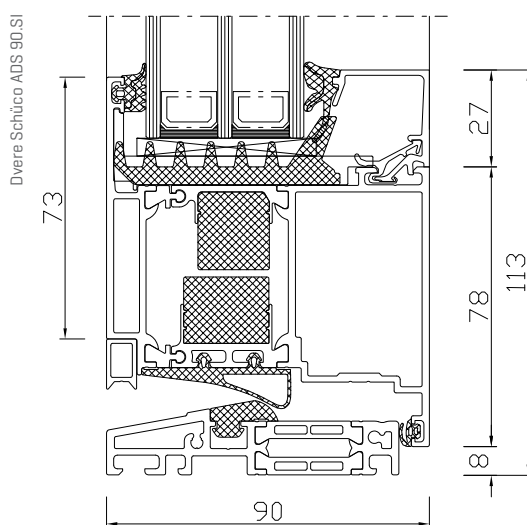

CHARAKTERISTIKA	HODNOTY / INFORMÁCIE	
	Okná	Dvere
Systém	Schüco AWS 90.SI+	Schüco ADS 90.SI
Počet komôr	rám 3, krídlo 3	rám 3, krídlo 3
Hĺbka rámu	90 mm	90 mm
Hĺbka krídla	100 mm	90 mm
Počet tesnení	2	2
Súčiniteľ prechodu tepla	$U_w = 0,75 - 1,3 \text{ W}/(\text{m}^2\cdot\text{K})^*$	$U_g = 0,92 - 1,5 \text{ W}/(\text{m}^2\cdot\text{K})$ v závislosti od výplne, alebo skla
Zvuková izolácia	do 48 dB	do 43 dB
Vodotesnosť	Trieda 9A	Trieda 750E
Odolnosť proti zaťaženiu vetrom	Trieda C5/B5	Trieda C4
Prievzdušnosť	Trieda 4	Trieda 2
Sklo pre okná [štandard]	Climatop® Ultra N 4-16-4-16-4 $U_g = 0,6 \text{ W}/(\text{m}^2\cdot\text{K})$	x
Krídlo s mikroventiláciou	na požiadanie	x
Prah	x	znižený hliníkový s prerušeným tepelným mostom
Cylindrická vložka	x	podľa výberu
Kovanie	celoobvodové skryté kovanie	trojbodové uzatváranie*
Trieda odolnosti proti vlámaniu	do RC 2	do RC 2
Farebné prevedenie	farby podľa výberu	farby podľa výberu

* podľa typu zasklenia a dištančného rámmika;

* zámok môže byť dodávaný vo vyšších úrovniach bezpečnosti

www.fenestrask.eu

SCHÜCO

fenestra sk®
O K N Á • D V E R E • F A S Á D Y