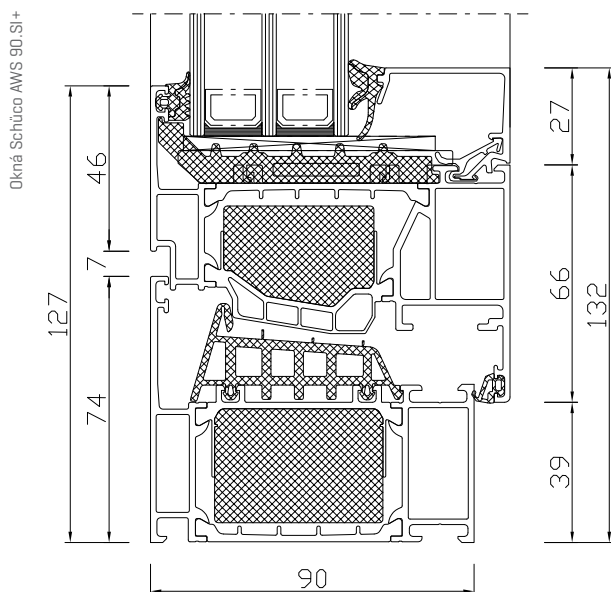

CHARAKTERISTIKA	HODNOTY / INFORMÁCIE	
	Okná	Dvere
Systém	Schüco AWS 90.SI+	Schüco ADS 90.SI
Počet komôr	rám 3, krídlo 3	rám 3, krídlo 3
Hĺbka rámu	90 mm	90 mm
Hĺbka krídla	100 mm	90 mm
Počet tesnení	2	2
Súčiniteľ prechodu tepla	$U_w = 0,75 - 1,3 \text{ W}/(\text{m}^2\cdot\text{K})^*$	$U_g = 0,92 - 1,5 \text{ W}/(\text{m}^2\cdot\text{K})$ v závislosti od výplne, alebo skla
Zvuková izolácia	do 48 dB	do 43 dB
Vodotesnosť	Trieda 9A	Trieda 750E
Odolnosť proti zaťaženiu vetrom	Trieda C5/B5	Trieda C4
Prievzdušnosť	Trieda 4	Trieda 2
Sklo pre okná [štandard]	Climatop® Ultra N 4-16-4-16-4 $U_g = 0,6 \text{ W}/(\text{m}^2\cdot\text{K})$	x
Krídlo s mikroventiláciou	na požiadanie	x
Prah	x	znižený hliníkový s prerušeným tepelným mostom
Cylindrická vložka	x	podľa výberu
Kovanie	celoobvodové skryté kovanie	trojbodové uzatváranie*
Trieda odolnosti proti vlámaniu	do RC 2	do RC 2
Farebné prevedenie	farby podľa výberu	farby podľa výberu

* podľa typu zasklenia a dištančného rámmika;

* zámok môže byť dodávaný vo vyšších úrovniach bezpečnosti

www.fenestrask.eu

SCHÜCO

fenestra sk®
O K N Á • D V E R E • F A S Á D Y