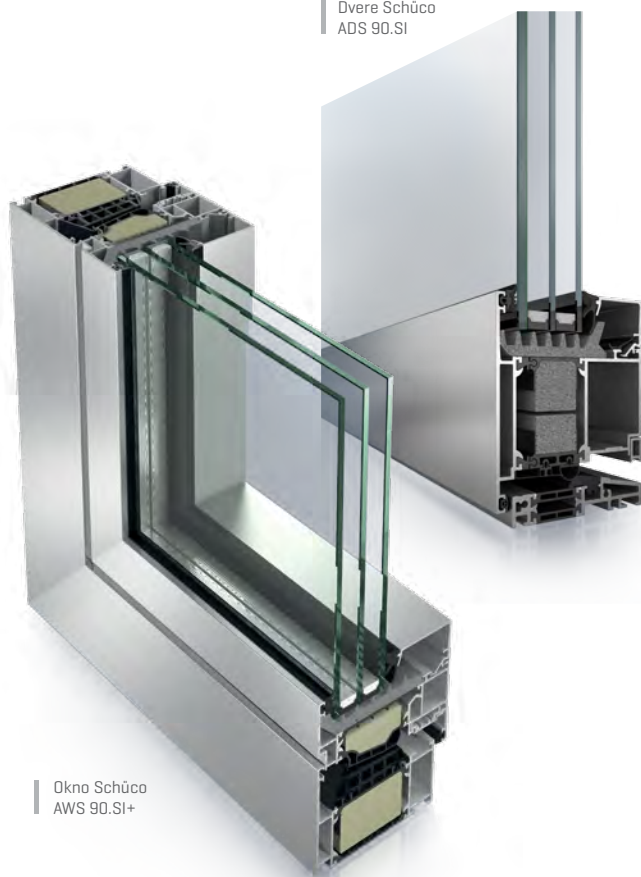

OKNÁ Schüco AWS 90.SI+ DVERE Schüco ADS 90.SI

SCHÜCO

Dvere Schüco
ADS 90.SI

Okno Schüco
AWS 90.SI+

*“Spojenie predností hliníka
s progresívnou tepelnou izoláciou.”*

FENESTRA SK vie splniť požiadavky aj tých najnáročnejších zákazníkov. Aj to je dôvodom, prečo majú v produktovom portfóliu svoje miesto prémiové hliníkové okná **Schüco AWS 90.SI+** a dvere **Schüco ADS 90.SI** so stavebnou hĺbkou 90 mm. **FENESTRA SK** ich vyrába z profilov popredného svetového výrobcu Schüco®. Splňajú náročné požiadavky najvyššej tepelno-izolačnej schopnosti, akú doposiaľ dosahovali len plastové a drevené okná. Zároveň spájajú prednosti hliníka ako konštrukčného materiálu, dlhú životnosť, subtilné pohľadové šírky, statickú a konštrukčnú variabilitu, ako aj mnohotvárnny dizajn, realizovateľný v rôznych štýloch a podobách architektúry. Okenný systém Schüco AWS 90.SI+ sa dá výborne kombinovať s dverným a fasádnym profilovým programom Schüco ADS a FW.

PROFILOVÝ SYSTÉM - OKNÁ

- Schüco AWS 90.SI+, $U_f = 1,0 \text{ W}/(\text{m}^2 \cdot \text{K})$
- 3-komorový profil s koextrudovaným stredovým tesnením so zástavkami
- optimalizovaná izolačná zóna s penovými izolačnými mostíkmi

PROFILOVÝ SYSTÉM - DVERE

- Schüco ADS 90.SI, $U_f = 1,6 \text{ W}/(\text{m}^2 \cdot \text{K})$
- rozšírená izolačná zóna s penou vyplnenými izolačnými priehradkami a izoláciou v zasklievacej drážke

FARBY A POVRCHOVÁ ÚPRAVA

- farebné prevedenie je dostupné v celej škále RAL odtieňov*
- povrch môže byť jemne štruktúrovaný a potiahnutý drevo imitujúcou fóliou*

KOVANIE - OKNÁ

- Schüco AvanTec - celoobvodové skryté kovanie (pánty a prevodovka sú neviditeľne zabudované do vnútra konštrukcie do priestoru medzi rámom a krídlom)
- v štandardnej výbave OS okna sú nastaviteľné všetky uzatváracie body a poistka proti chybné manipulácii*
- vysoký komfort ovládania zabezpečujú ložiskové uzávery