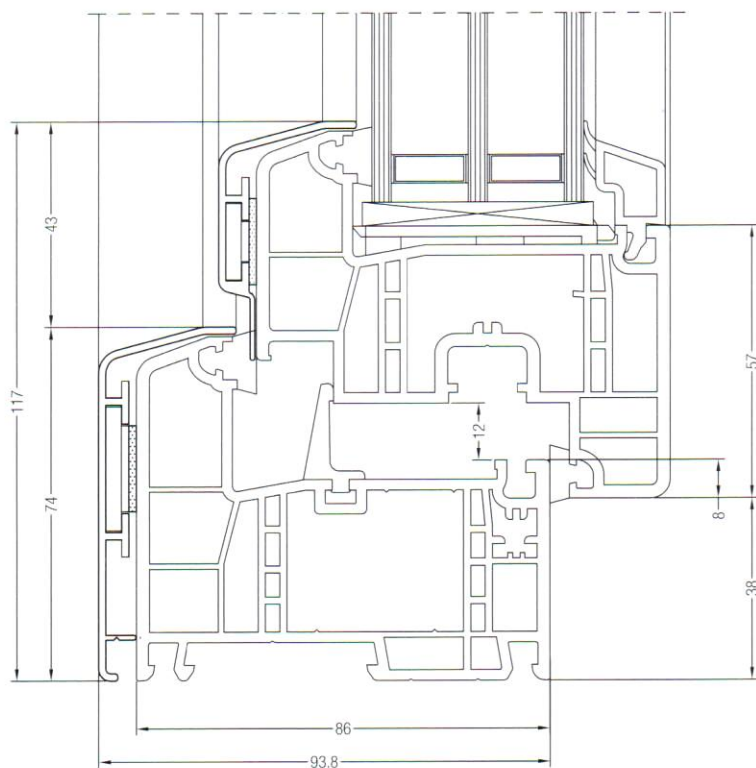

VLASTNOSŤ	HODNOTA
Počet komôr	6
Stavebná hĺbka	86 mm
Tepelná izolácia	$U_w = 0,7 - 0,9 \text{ W}/(\text{m}^2 \cdot \text{K})^*$
Zvuková izolácia	32 - 47 dB
Trieda odolnosti	štandardná
Počet tesnení medzi rámom a krídlom	3
Izolačné trojsklo	áno
Štandardná farba	biela, farby podľa výberu

* podľa typu trojskla a typu dištančného rámika

Profilový systém

REHAU systém GENE® $U_w=1,0 \text{ W}/(\text{m}^2 \cdot \text{K})$ kompozitný materiál poskytuje najvyššiu stabilitu vďaka staticky vypracovanej profilovej konštrukcii bez nutnosti použitia ocelevej výstuže. Šesťkomorový profil s dvomi dorazovými tesneniami a jedným stredovým tesnením sivej farby pri bielych a čiernej farby pri farebných profiloch.

Funkčnosť a dizajn

Dizajn okna prispôsobený európskym štandardom. Možnosť pevného zasklenia, otváracie, sklopné, otváracie-sklopné, sklopné-posuvné.

Farby - povrchová úprava

Štandardné okno vyrábané s povrchom hladkým bielym = RAL: podobná 9016, obložené AL klipmi vo farbe RAL podľa výberu.

Zasklenie a výplne

Štandardné vyhotovenie s izolačným trojskлом CLIMATOP Ultra N 4-16-4-16-4 $U_g=0,6 \text{ W}/(\text{m}^2 \cdot \text{K})$ (možnosť $U_g=0,5 \text{ W}/(\text{m}^2 \cdot \text{K})$) s AL alebo teplým rámikom.

Zasklievacie lišty

Tvary lišt podľa tvaru krídla: rovné.

Kovanie

Celoobvodové kovanie GU UNI-JET povrchová úprava titán zinok - značkový výrobok, nastaviteľný rohový a nožnicový pánt, nastaviteľné hrúbkové uzatváracie body. V štandardnej výbave otváracie-sklopného okna sú dva bezpečnostné uzatváracie body, trojpohľové štrbinové vetranie a poistka proti chybným manipuláciám. Farba okennej kľučky podľa požiadavky, krytky kovania biele a bronzové.

Starostlivosť a údržba

Poskytujeme 2-ročnú záruku pri dodávke bez montáže a 5-ročnú záruku pri dodávke s montážou. Podmienkou záruky je pravidelná údržba podľa návodu na použitie.

www.fenestrask.eu

Ružindolská 16
917 01 Trnava
www.melodiasro.sk
Tel: 027 551 44 33 Fax: 0275 975 924
IČO: 36468898, ID ODP: 3221325454

fenestra sk®

OKNÁ • DVERE • FASÁDY
PLASTOVÉ • HLINÍKOVÉ

FENESTRA Sk, spol. s r.o., Priemyselná 17, 953 01 Zlaté Moravce

zm@fenestrask.sk, www.fenestrask.eu, hotline číslo: 0800 222 555

03_2011_1069015