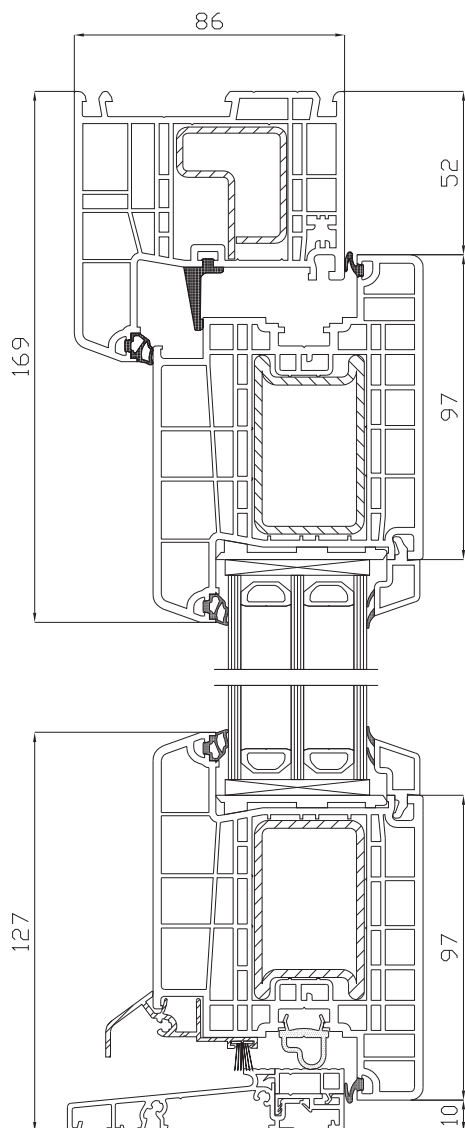

fenestra sk[®]
OKNÁ • DVERE • FASÁDY

CHARAKTERISTIKA	HODNOTY / INFORMÁCIE
Systém	High-Tech REHAU GENEÓ® RAU-FIPRO®
Počet komôr	6
Hĺbka rámu	86 mm
Hĺbka krídla	86 mm
Počet tesnení	3
Súčiniteľ prechodu tepla	$U_d = 0,86 - 1,0 \text{ W}/(\text{m}^2 \cdot \text{K})$
Zvuková izolácia	v závislosti od výplne alebo skla
Vodotesnosť	4A
Odolnosť proti zaťaženiu vetrom	Trieda C2
Prievzdušnosť	Trieda 2
Prah	znižený hliníkový s prerušeným tepelným mostom
Cylindrická vložka	podľa výberu
Kovanie	štvorbodové uzatváranie*
Standardná farba	biela a farby podľa výberu